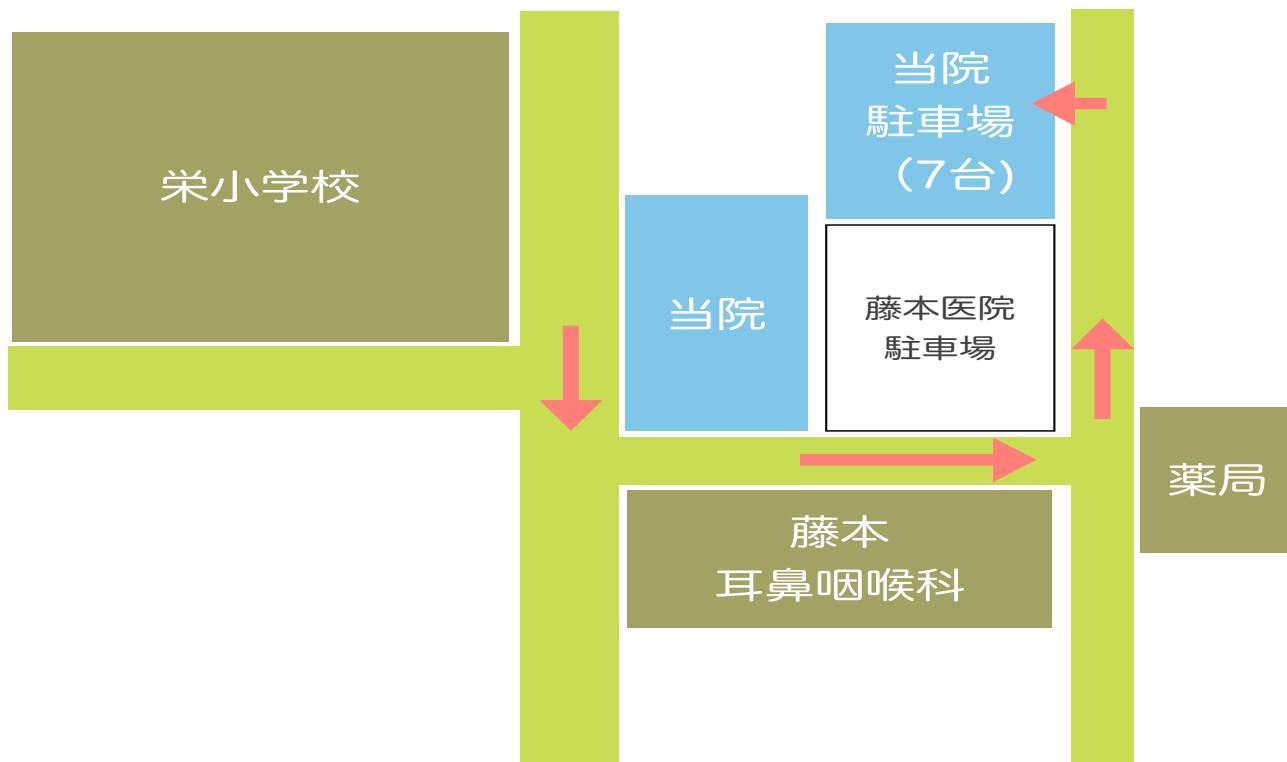

当院駐車場

満車の場合は第2駐車場をご利用ください

当院前の道を線路方向に直進

東武線高架下を左折

保育園を越えると、右側に入り口があります
駐車場内に入りましたら左にお進み下さい

**3、4、5、9、10、11、41、42、45、46、47
が当院の駐車場です (11台分)**